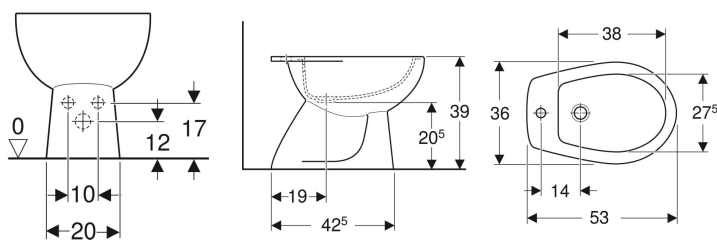

Bidet a pavimento Geberit Colibrì

Figura di esempio

- Staccato dalla parete

Destinazioni d'uso

- Per rubinetti monoforo

Proprietà

- A pavimento

Dati tecnici

Materiale

Vetrochina

Da ordinare separatamente

- Materiale di fissaggio

No. art.	Colore / superficie	Troppopieno	B	H	T	
500.889.00.1	Bianco / Lucido	Visibile	36 cm	39 cm	53 cm	Nuovo